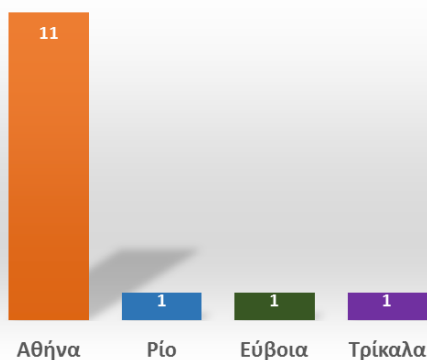

Απαντήσεις μαθητών σε ερωτηματολόγιο σχετικό με τις πλημμύρες

Από όσα γνωρίζεις οι πλημμύρες ανήκουν στις φυσικές καταστροφές, όπως οι σεισμοί κ.ά.;

Έχεις βιώσει κάποιο έντονο πλημμυρικό φαινόμενο; Αν ναι, θυμάσαι αν είχες κινδυνεύσει από αυτό;

Θυμάσαι κάποιο πλημμυρικό φαινόμενο, που έχει συμβεί; Αν ναι, μπορείς να αναφέρεις την περιοχή;

Κατά τη διάρκεια μας πλημμύρας κατά τη γνώμη σου κινδυνεύουν...

Εργαστήριο Δεξιοτήτων – Φροντίζω το περιβάλλον - Κλιματική Αλλαγή - Φυσικές καταστροφές – Πολιτική προστασία
"Από τις πυρκαγιές στις πλημμύρες"